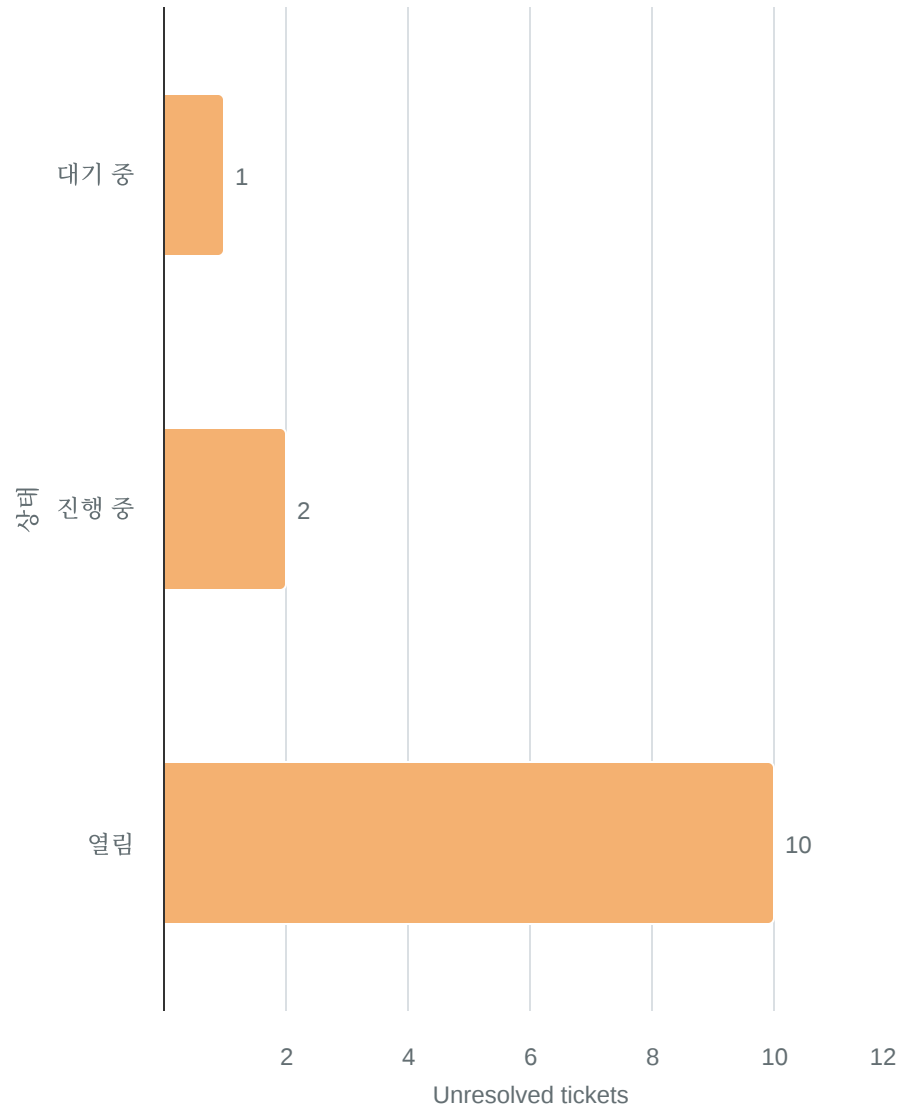

헬프데스크 티켓 볼륨

Generated Date: August 06, 2024

Date Range: in the last 29 Days + 3 Additional filters.

🌐 Date Range : Last 29 Days

🌐 Group name

🌐 에이전트 이름

🌐 회사 이름

Unresolved tickets
13

티켓 미해결 동향

Unresolved tickets by priority

Unresolved tickets by source

유형별 미해결 티켓

상태별 미해결 티켓

티켓 연령별 미해결