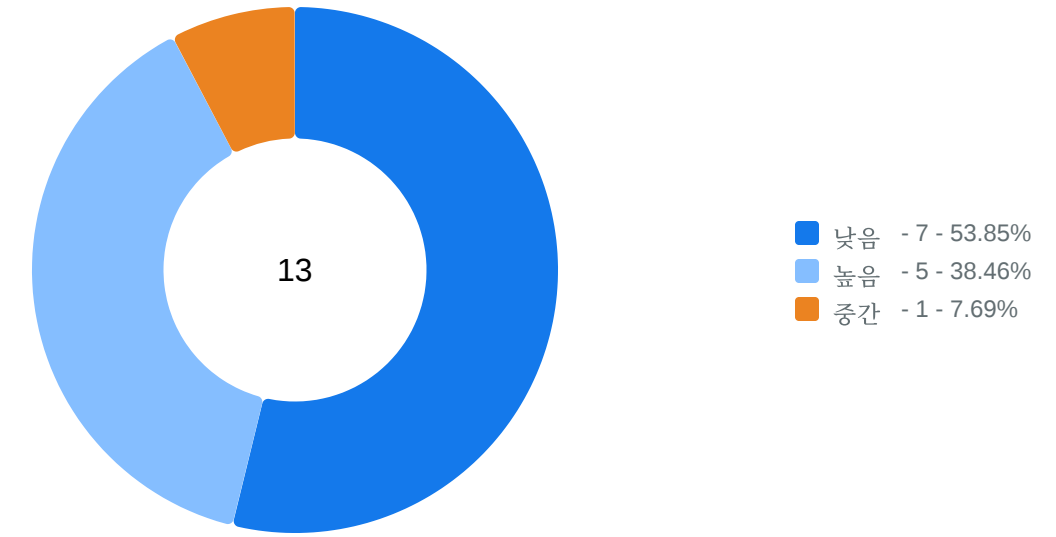

헬프데스크 티켓 볼륨

Generated Date: August 06, 2024

Date Range: in the last 29 Days + 3 Additional filters.

🌐 Date Range : Last 29 Days

🌐 Group name

🌐 에이전트 이름

🌐 회사 이름

Unresolved tickets
13

티켓 미해결 동향

Unresolved tickets by priority

Unresolved tickets by source

유형별 미해결 티켓

상태별 미해결 티켓

티켓 연령별 미해결